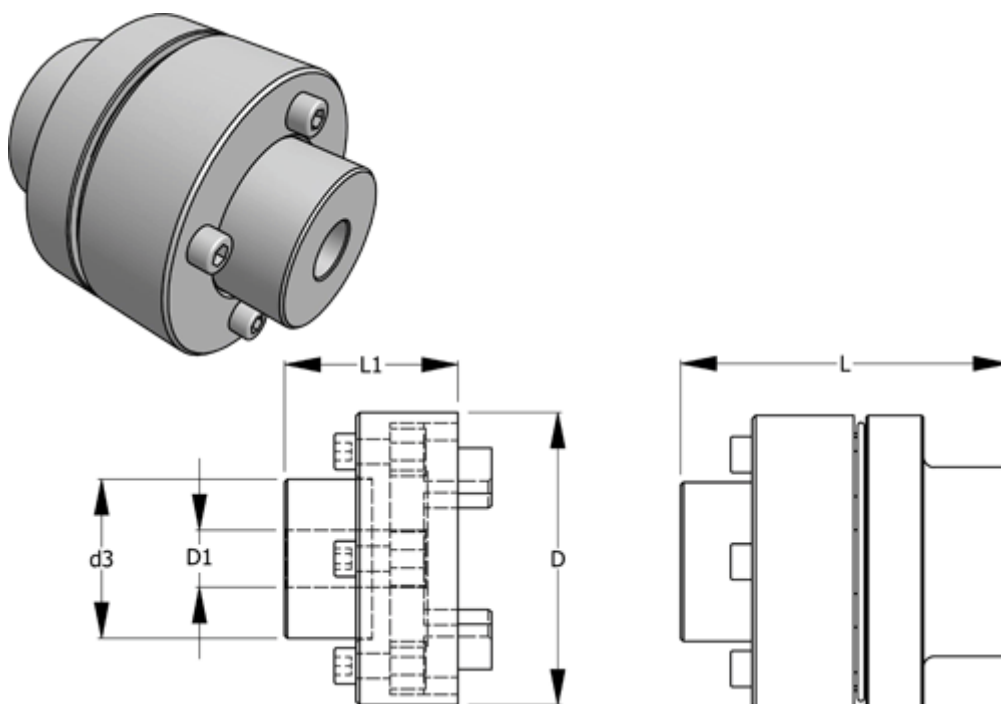

Varenummer: 3301194102104
Beskrivelse: Normex Nav 102+104 for type G str. 194
Maks. boring 85 mm

Mål

D	= 194
d1 max	= 85
d3	= 121.5
L	= 221
L1	= 97